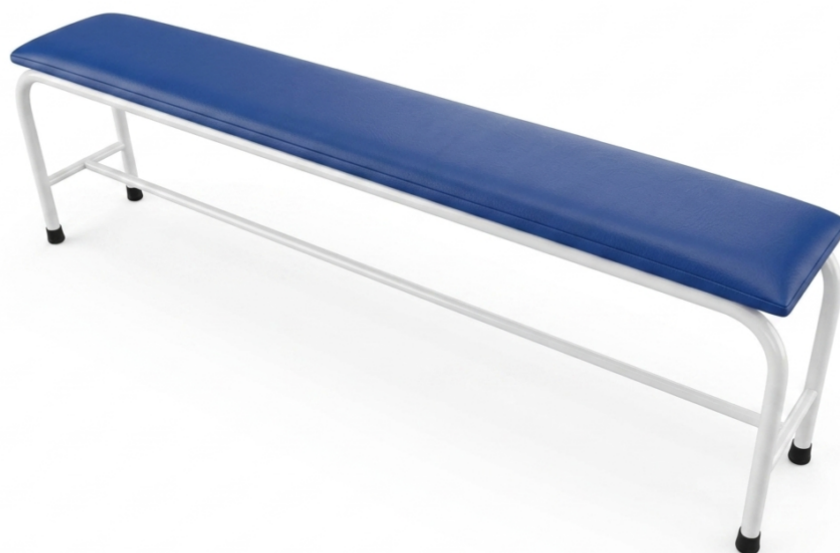

BANC DE SALLE D'ATTENTE EN ÉPOXY (REF: CS01)

1 DESCRIPTION GÉNÉRALE

- Fabriquée en tube d'acier rond de diamètre 22.
- Composée d'un dossier, d'une repose pieds et d'accoudoirs.
- Elle est dotée de quatre roues à freins.
- Texture en simili cuir lavable.
- Peinture « époxy ».

2 DIMENSIONS ET SPÉCIFICATIONS PHYSIQUES

Longueur	190 cm
Largeur	35 cm
Hauteur	53 cm